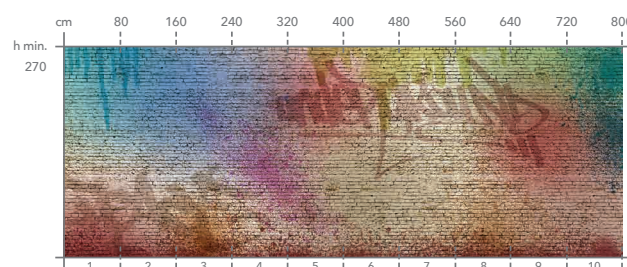

I tessuti tecnici e fonoassorbenti di rivestimento che si possono utilizzare per questo progetto sono: Light Eco Fiber, Tecno Fiber, Sound-Absorbing Tecno Fiber e Acoustic Fiber.

For the Collection Wall Revolution 16 ad hoc graphics have been created, which can be ordered in 4 types of wallpaper fabric, ranging from concepts inspired by the world of urban & industrial, aimed at enhancing the materiality and use of visible raw materials, to concepts more inspired by the interior, influenced from the elegance and luxury of the elegant parisienne boiserie revisited in a modern key, to arrive at the contemporaneity and exuberance of street art and graffiti.

Momenti with Tailor Coverings revolutionizes the concept of interior design with natural materials and exceptional performance that find new applications both indoors and outdoors. It has turned fiberglass into a real testing ground, allowing you to decorate and personalize rooms in the home or public spaces hitherto inaccessible to traditional wallpaper.

The technical and sound-absorbing covering fabrics that can be used for this project are: Light Eco Fiber, Tecno Fiber, Sound-Absorbing Tecno Fiber and Acoustic Fiber.

Art. WAL-01 Artist: Momenti Lab