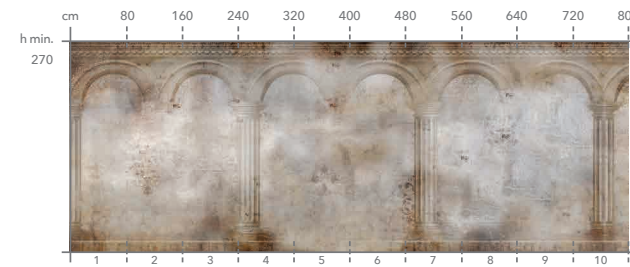

Art. WAL-15 Artist: Momenti Lab