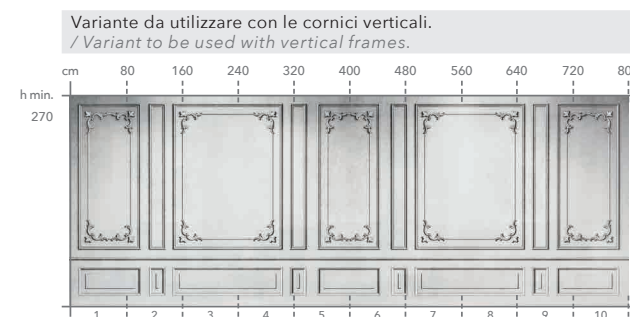

Art. WAL-07 Artist: Momenti Lab