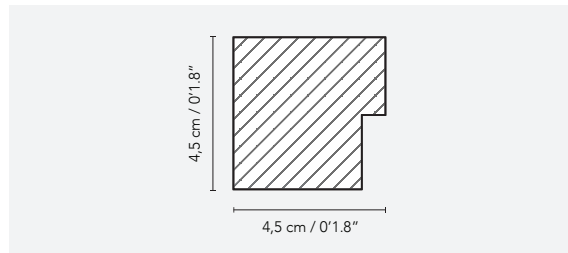

2 Scegli fra le 4 tipologie di cornici proposte
/ Choose from the 4 types of frame proposed

Momenti offre la possibilità di applicare una cornice in legno sulla realizzazione grafica in fibra di vetro e acustica, proponendo 4 tipologie di supporto, ognuna con una propria personalità e un proprio stile, per adattarsi ed assecondare al meglio le esigenze e i desideri del cliente, dando a quest'ultimo massima possibilità di espressione.

/ Momenti offers the possibility of applying a wooden frame on the fiberglass and acoustic graphics, proposing 4 types of support, each with its own personality and style, to best adapt and satisfy the customer's needs and desires, giving to the latter maximum possibility of expression.

Modello Blake / Blake model
art. PMPS-33

Cornice con profilo lineare in legno massello. Finitura laccata opaca a poro aperto in 20 colori. (See page 142)
/ Frame with linear profile in solid wood. Open pore matt lacquered finish in 20 colours. (See page 142).

Dimensione (comprensiva di cornice) / Size (including frame)
153,5 x 103,5 cm / 5'0.4" x 3'4.7"