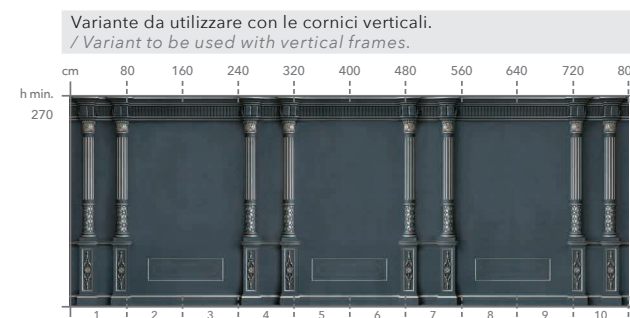

Art. WAL-11 Artist: Momenti Lab