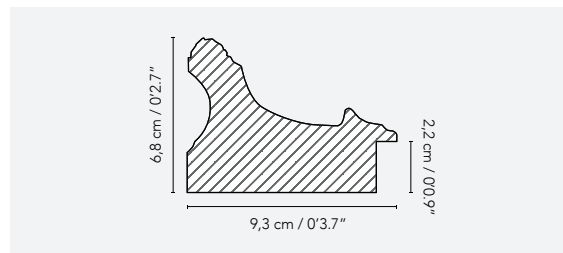

Dimensione (comprensiva di cornice) / Size (including frame)
153,5 x 103,5 cm / 5'0.4" x 3'4.7"

Modello Clark / Clark model
art. PMPS-44

Cornice con profilo sagomato in legno massello. Finitura laccata opaca a poro aperto in 20 colori. (Vedi pagina 142)
/ Frame with shaped profile in solid wood. Open pore matt lacquered finish in 20 colours. (See page 142)

Dimensione (comprensiva di cornice) / Size (including frame)
153,5 x 103,5 cm / 5'0.4" x 3'4.7"

Modello Fenice / Fenice model
art. PMPS-55

Cornice con profilo in legno massello di Abete. Finitura in lamina simil-oro.
/ Frame with solid fir wood profile. Gold-like foil finish.

Dimensione (comprensiva di cornice) / Size (including frame)
164 x 114 cm / 5'4.6" x 3'8.9"

Modello Impero / Impero model
art. PMPS-66

Cornice con profilo in legno massello di Abete. Finitura in lamina simil-oro.
/ Frame with solid fir wood profile. Gold-like foil finish.