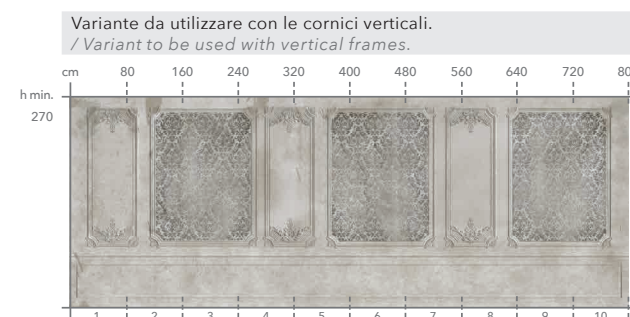

Art. WAL-09 Artist: Momenti Lab