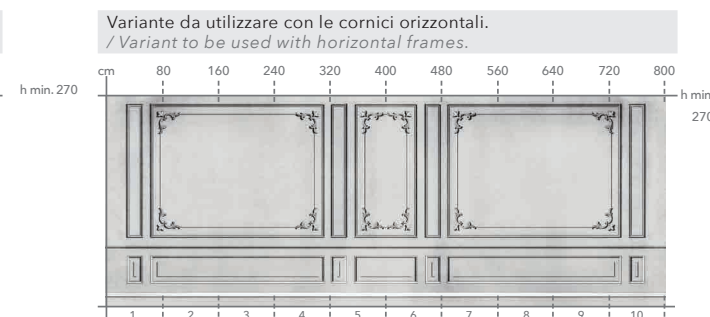

Art. WAL-08 Artist: Momenti Lab