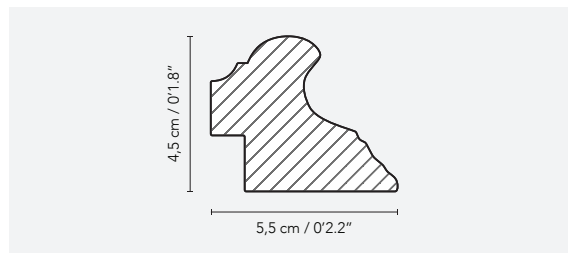

Modello Clark / Clark model
art. PMPS-44

Cornice con profilo sagomato in legno massello. Finitura laccata opaca a poro aperto in 20 colori. (Vedi pagina 142)
/ Frame with shaped profile in solid wood. Open pore matt lacquered finish in 20 colours. (See page 142)

Dimensione (comprensiva di cornice) / Size (including frame)
153,5 x 103,5 cm / 5'0.4" x 3'4.7"