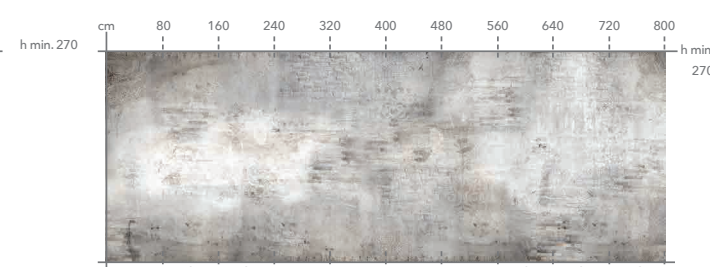

Art. WAL-14 Artist: Momenti Lab