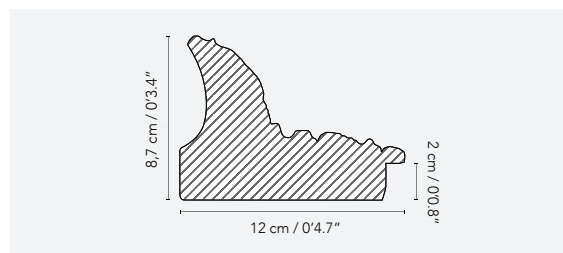

Dimensione (comprensiva di cornice) / Size (including frame)
153,5 x 103,5 cm / 5'0.4" x 3'4.7"

Modello Clark / Clark model
art. PMPS-44

Cornice con profilo sagomato in legno massello. Finitura laccata opaca a poro aperto in 20 colori. (Vedi pagina 142)
/ Frame with shaped profile in solid wood. Open pore matt lacquered finish in 20 colours. (See page 142)

Dimensione (comprensiva di cornice) / Size (including frame)
153,5 x 103,5 cm / 5'0.4" x 3'4.7"

Modello Fenice / Fenice model
art. PMPS-55

Cornice con profilo in legno massello di Abete. Finitura in lamina simil-oro.
/ Frame with solid fir wood profile. Gold-like foil finish.

Dimensione (comprensiva di cornice) / Size (including frame)
164 x 114 cm / 5'4.6" x 3'8.9"

Modello Impero / Impero model
art. PMPS-66

Cornice con profilo in legno massello di Abete. Finitura in lamina simil-oro.
/ Frame with solid fir wood profile. Gold-like foil finish.