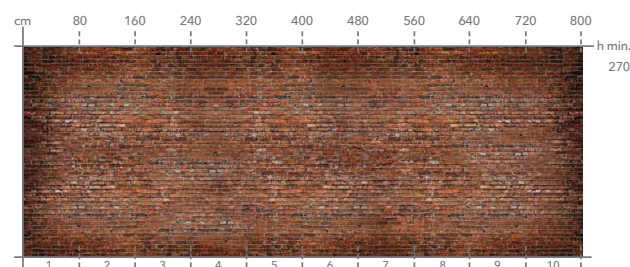

Art. WAL-04 Artist: Momenti Lab