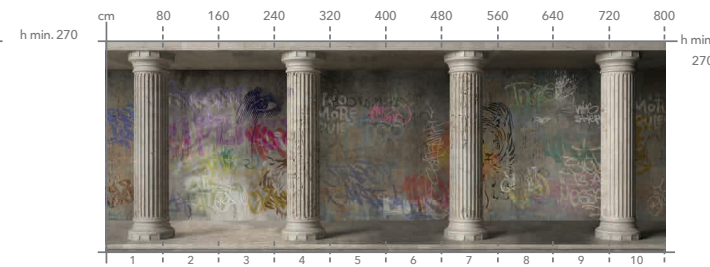

Art. WAL-16 Artist: Momenti Lab